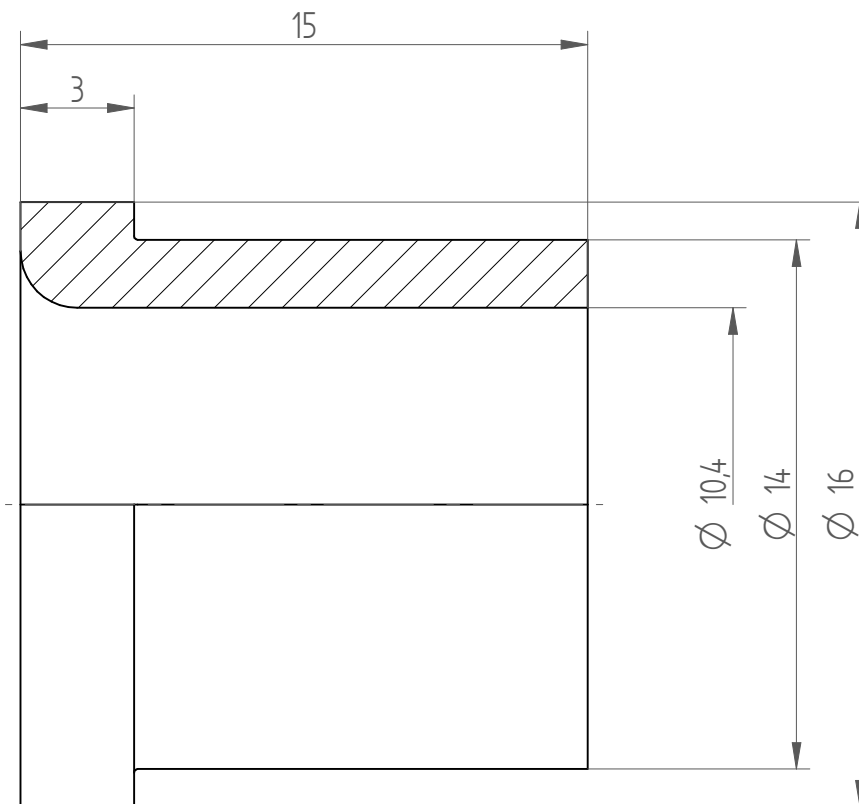

Swiss
Precision
Tools

REGO-FIX®

REGO-FIX AG
Obermattweg 60
4456 Tenniken / Switzerland

Phone +41 61 976 14 66
Fax +41 61 976 14 14
www.rego-fix.com

This is a non-controlled copy. All information given herein is subject to change without notice

The information given herein has been carefully checked and is believed to be correct. REGO-FIX, however, assumes no responsibility or liability for any errors, inaccuracies or omissions that may appear in this drawing

This document is subject to copyright laws. No part of this document may be reproduced or transmitted in any form or any means, electronic or mechanic, for any purpose, without the express written permission of REGO-FIX

Type : KS_ER20_D10
Part No. : 392021000
Date : 12.09.2014
Scale : 5:1